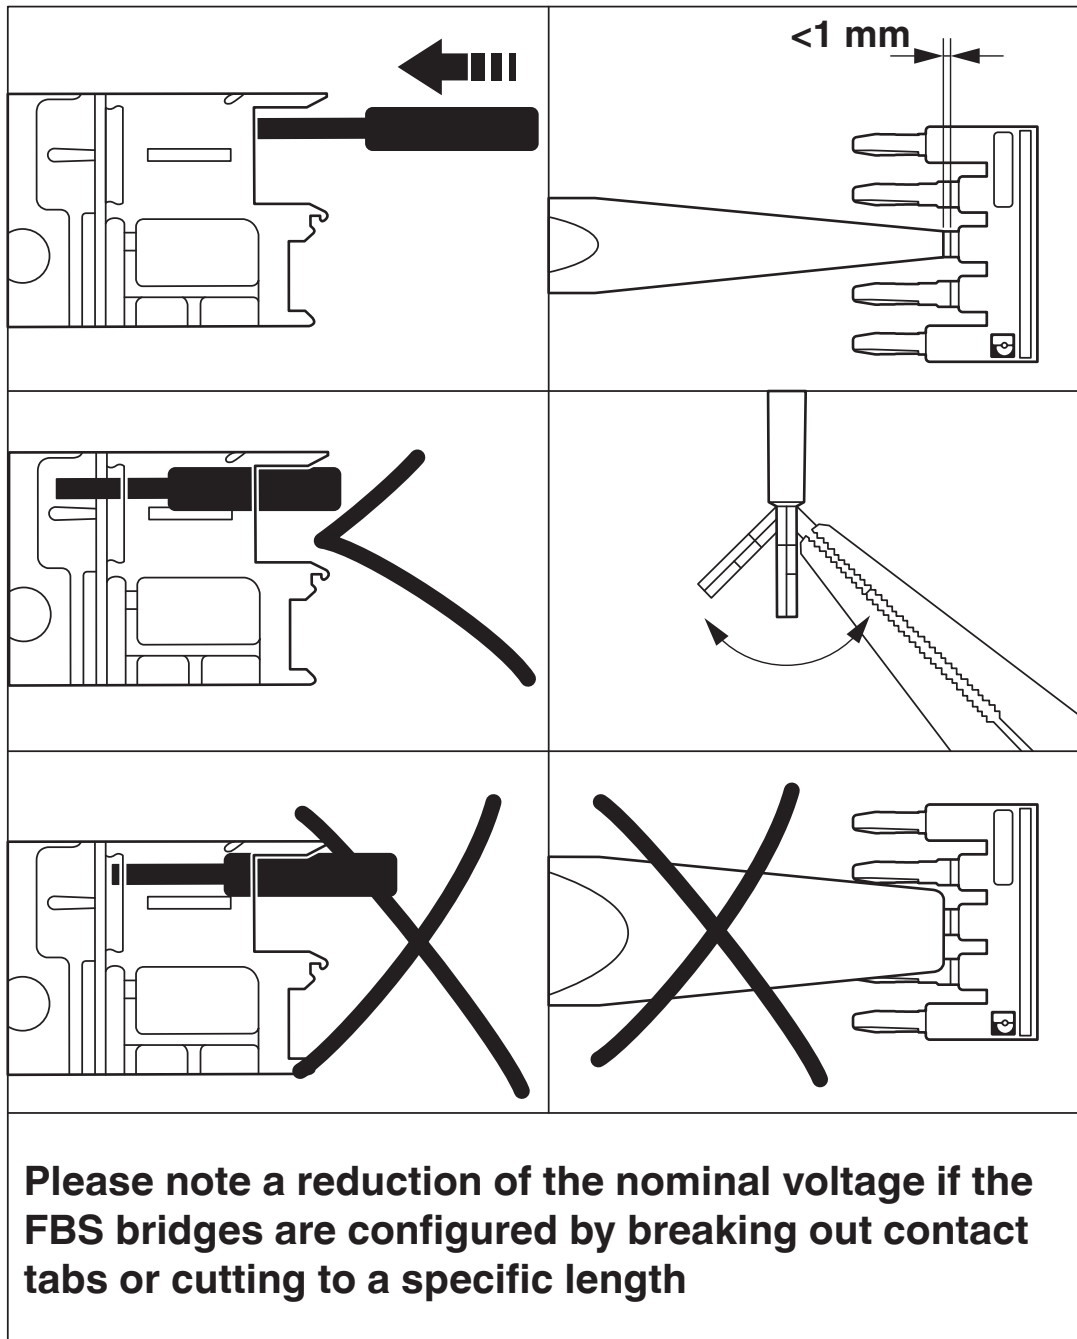

Dibujos

Plano esquemático