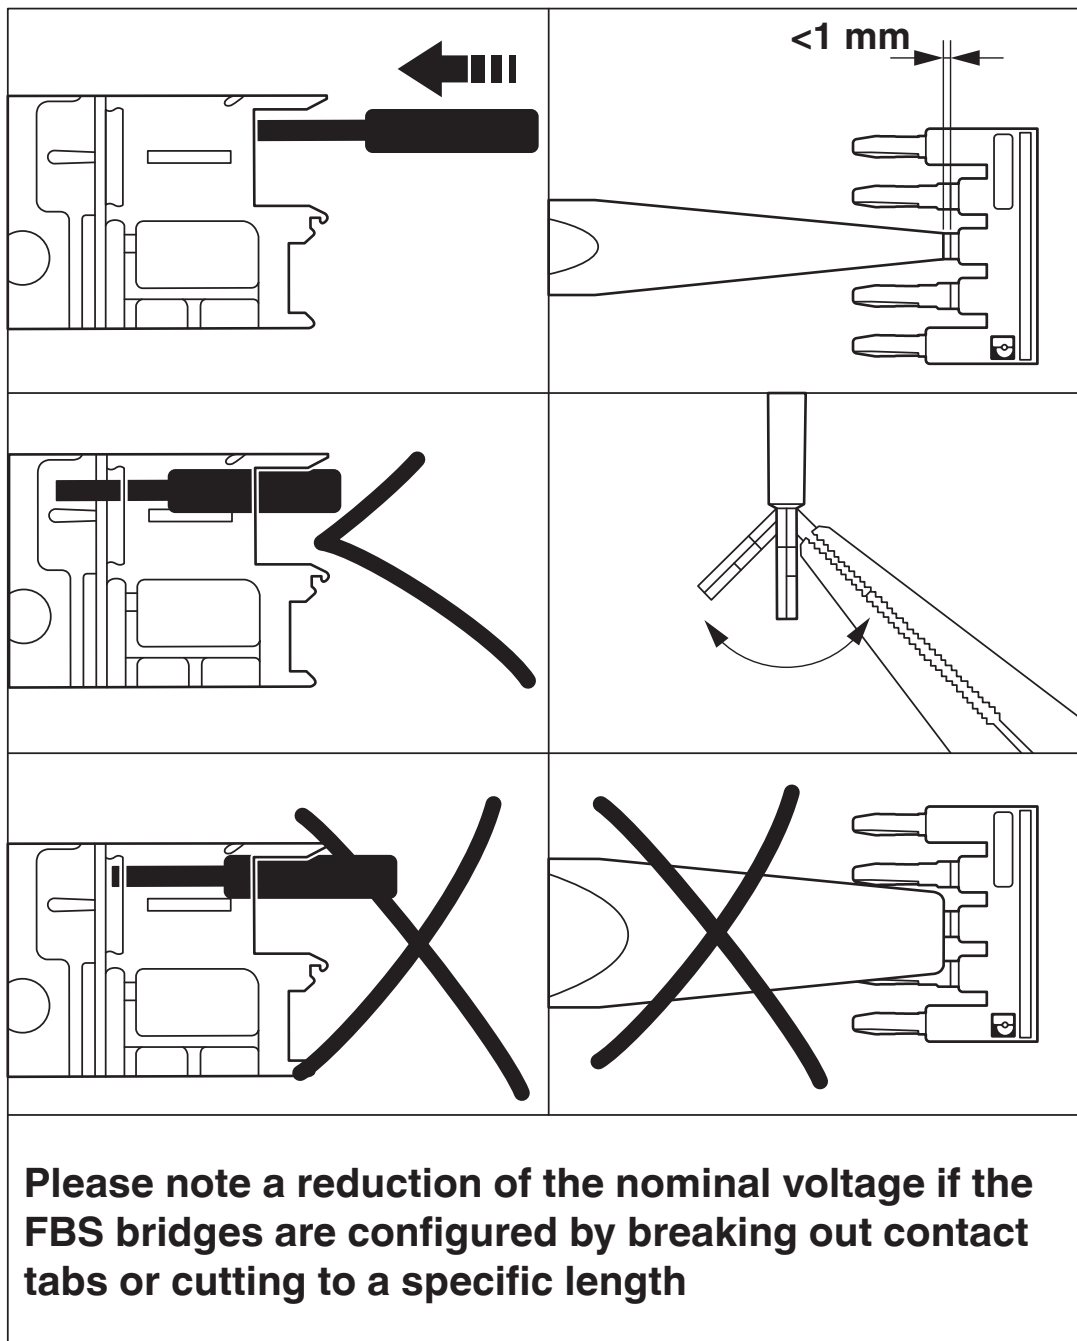

Dibujos

Plano esquemático