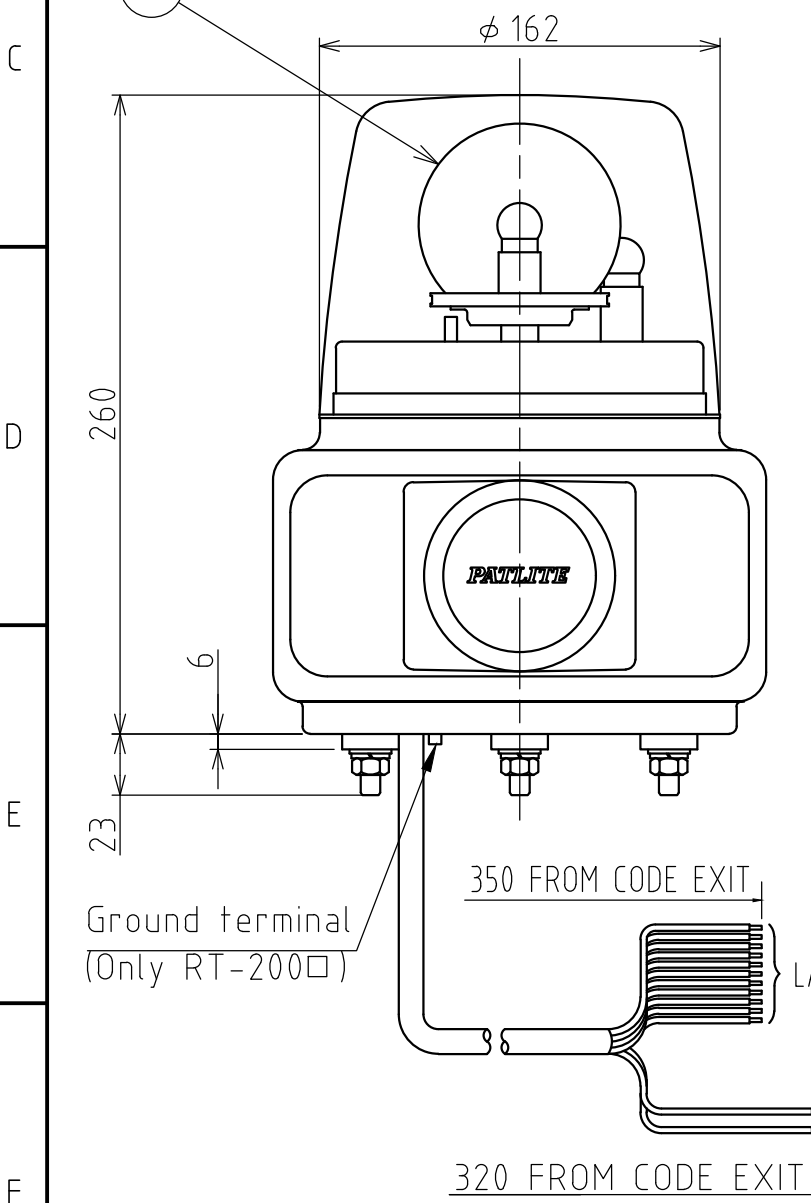

図番 Drawing No.	RT-FC015-A18	
改訂 Rev.	年月日 Date	改訂履歴 Revisions

Size of part A	
RT-24□	φ 9
RT-100□, 200□	φ 11
□ : A, C, D, E	

9	CUSHION RUBBERS	3	EPDM Black
8	GASKET	1	EPDM Black
7	SPARE BULB	1	Ref. Specifications
6	BULB	1	Ref. Specifications
5	REFLECTOR	1	PC
4	DOME	1	AS
3	HORN	1	ABS Light Gray
2	BODY B	1	ABS Light Gray
1	BODY A	1	ABS Light Gray
番号 No.	部品名 Part Name	数量 Qty.	記事 Remarks