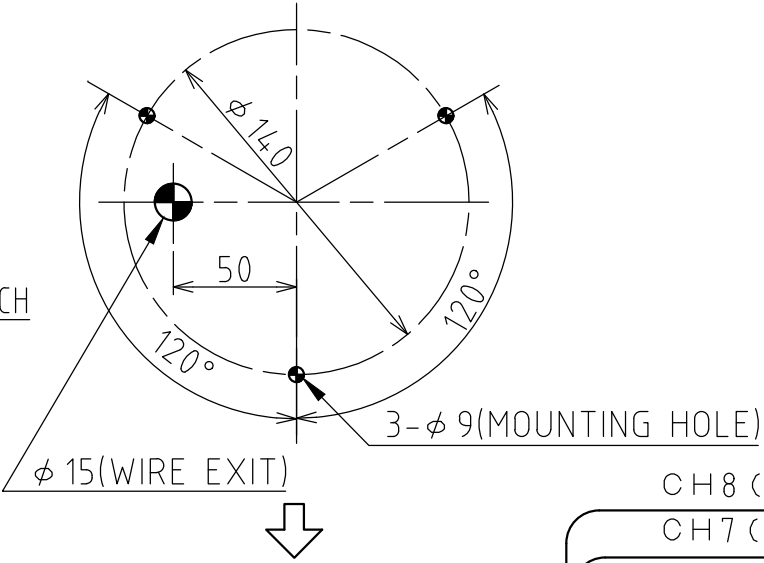

指定公差 General tolerance	角度公差 ±[°] Angular tolerance ±[°]			寸法公差 ±[mm] Dimensional tolerance ±[mm]							
	短辺長さ Length of short side	~	~100	6	30	120	300	1000			
	精 f	1	0.5	0.3	0.1	中 m	0.1	0.3	0.5	0.7	1
	粗 v	3	1.5	1	0.5	粗 c	0.3	0.5	1	1.2	2

図番 Drawing No.	RT-FC015-A18	
改訂 Rev.	年月日 Date	改訂履歴 Revisions

Size of part A	
RT-24□	φ 9
RT-100□, 200□	φ 11
□ : A, C, D, E