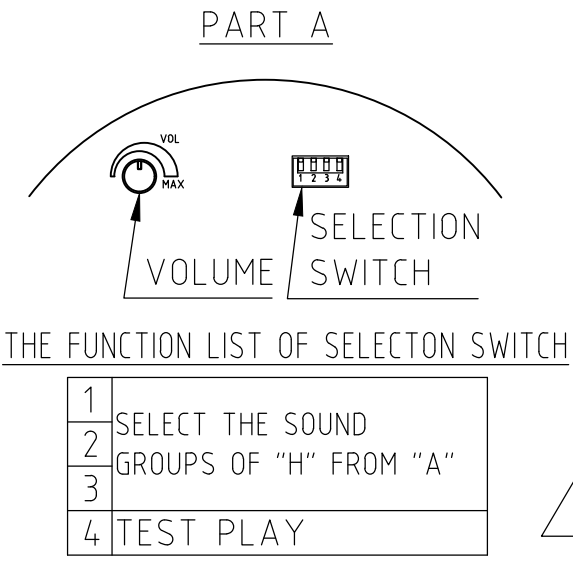

指定公差 General tolerance	角度公差 ±[°] Angular tolerance ±[°]			寸法公差 ±[mm] Dimensional tolerance ±[mm]							
	短辺長さ Length of short side	~	~100	6	30	120	300	1000			
	精 f	1	0.5	0.3	0.1	中 m	0.1	0.3	0.5	0.7	1
	粗 v	3	1.5	1	0.5	粗 c	0.3	0.5	1	1.2	2

図番 Drawing No.	RT-FC015-A18	
改訂 Rev.	年月日 Date	改訂履歴 Revisions

Size of part A	
RT-24□	φ 9
RT-100□, 200□	φ 11
□ : A, C, D, E