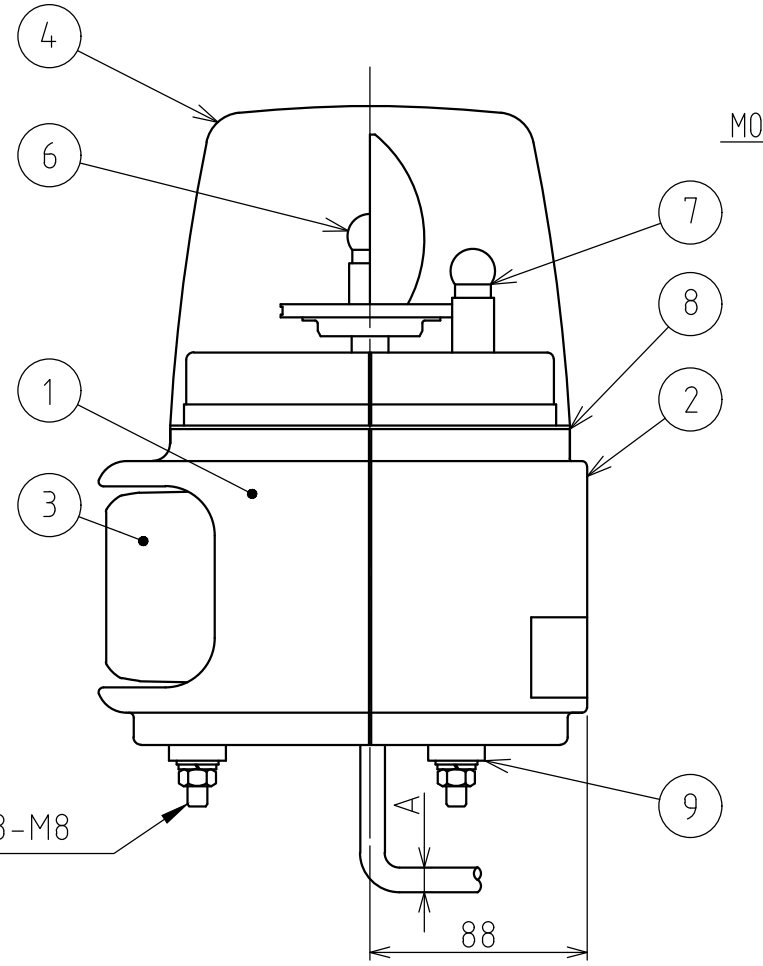

図番 Drawing No.	RT-FC015-A18	
改訂 Rev.	年月日 Date	改訂履歴 Revisions

Size of part A	
RT-24□	φ 9
RT-100□, 200□	φ 11
□ : A, C, D, E	

9	CUSHION RUBBERS	3	EPDM Black
8	GASKET	1	EPDM Black
7	SPARE BULB	1	Ref. Specifications
6	BULB	1	Ref. Specifications
5	REFLECTOR	1	PC
4	DOME	1	AS
3	HORN	1	ABS Light Gray
2	BODY B	1	ABS Light Gray
1	BODY A	1	ABS Light Gray
番号 No.	部品名 Part Name	数量 Qty.	記事 Remarks