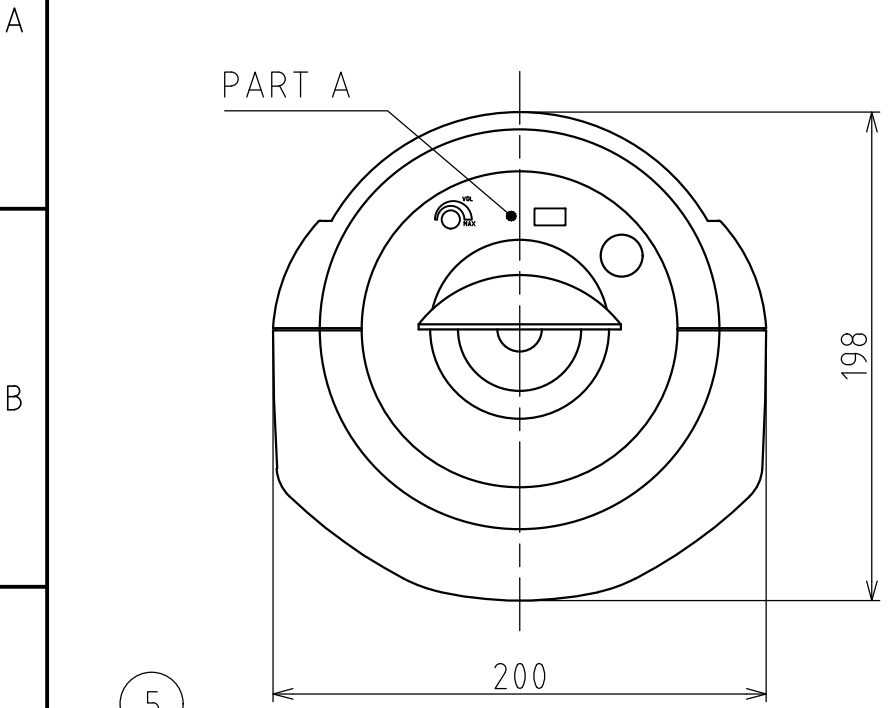

指定公差 General tolerance	角度公差 ±[°] Angular tolerance ±[°]			寸法公差 ±[mm] Dimensional tolerance ±[mm]							
	短辺長さ Length of short side	~	~100	6	30	120	300	1000			
	精 f	1	0.5	0.3	0.1	中 m	0.1	0.3	0.5	0.7	1
	粗 v	3	1.5	1	0.5	粗 c	0.3	0.5	1	1.2	2

図番 Drawing No.	RT-FC015-A18	
改訂 Rev.	年月日 Date	改訂履歴 Revisions

Size of part A	
RT-24□	φ 9
RT-100□, 200□	φ 11
□ : A, C, D, E