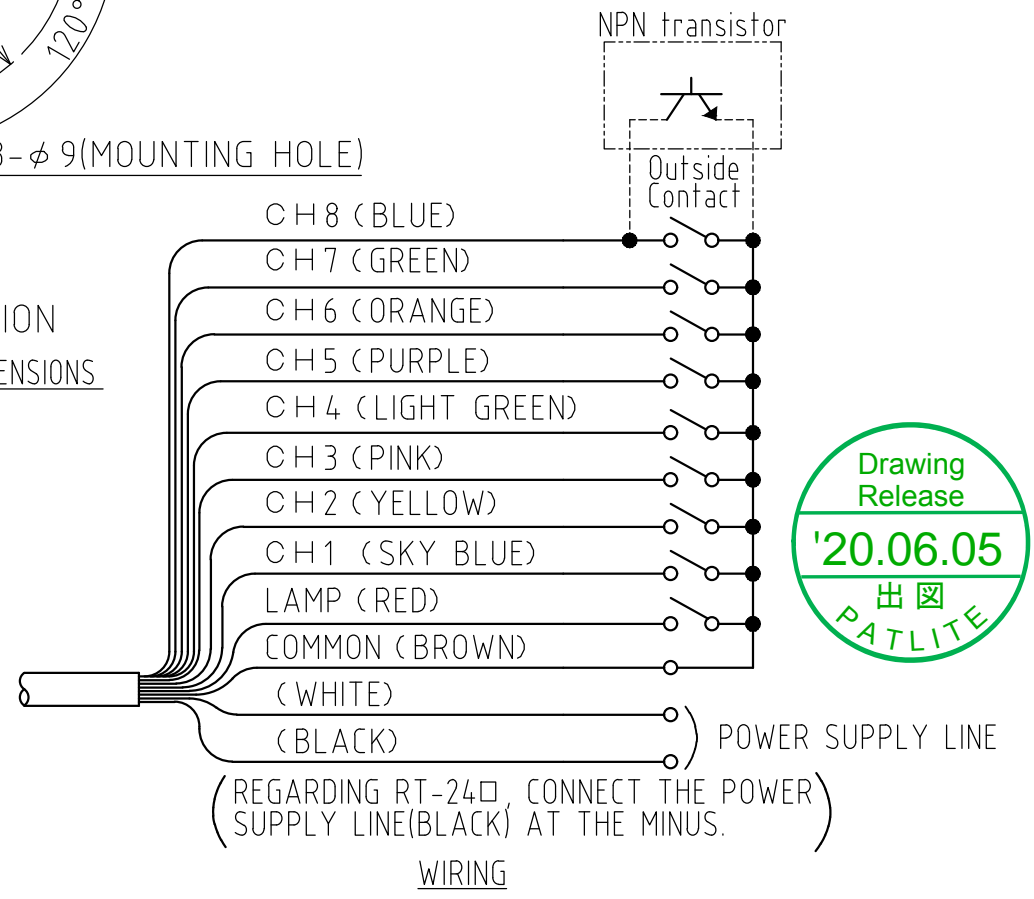

図番 Drawing No.	RT-FC015-A18	
改訂 Rev.	年月日 Date	改訂履歴 Revisions

Size of part A	
RT-24□	φ 9
RT-100□, 200□	φ 11
□ : A, C, D, E	

9	CUSHION RUBBERS	3	EPDM Black
8	GASKET	1	EPDM Black
7	SPARE BULB	1	Ref. Specifications
6	BULB	1	Ref. Specifications
5	REFLECTOR	1	PC
4	DOME	1	AS
3	HORN	1	ABS Light Gray
2	BODY B	1	ABS Light Gray
1	BODY A	1	ABS Light Gray
番号 No.	部品名 Part Name	数量 Qty.	記事 Remarks